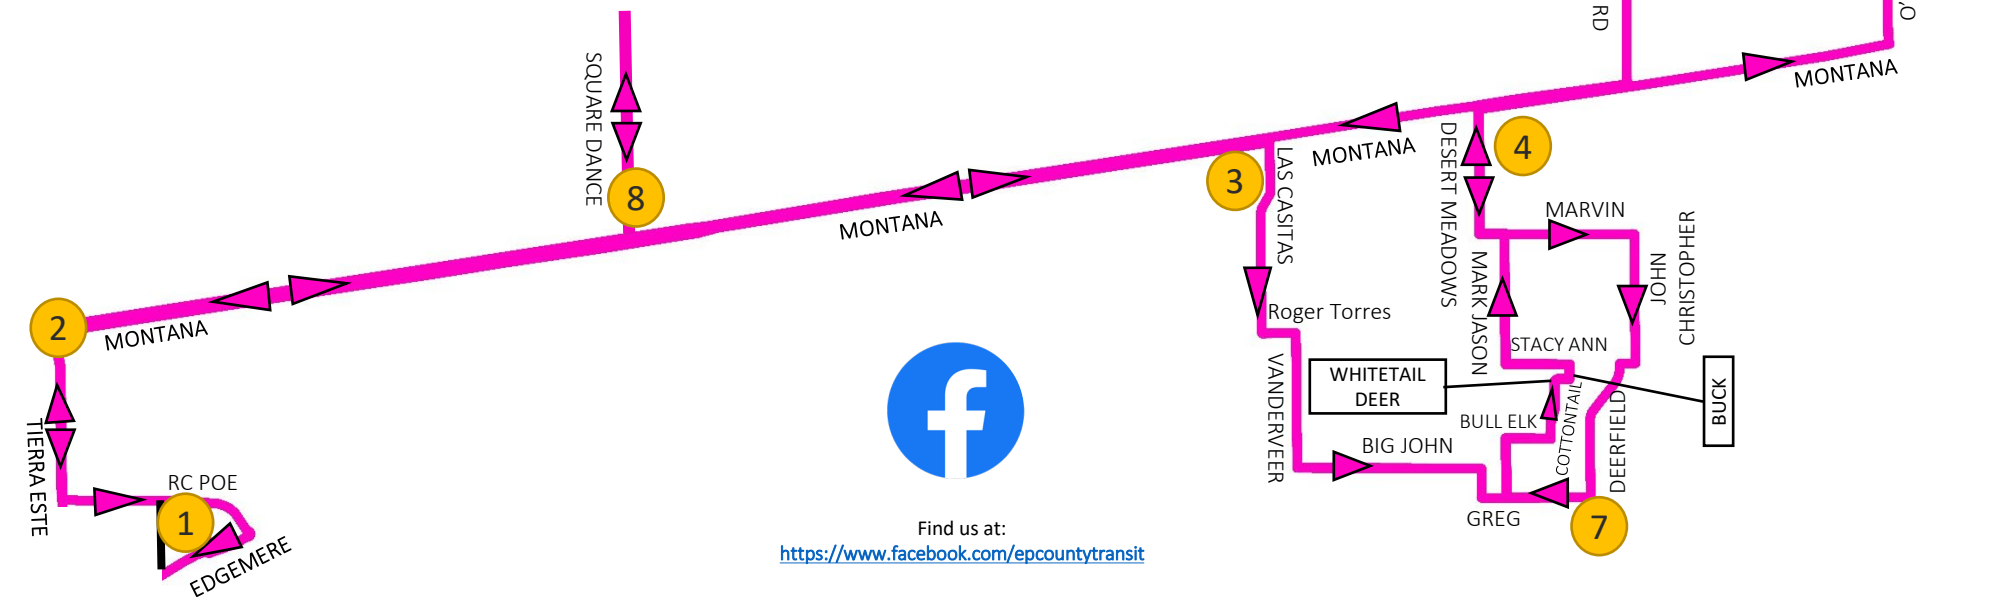

How a "Flag Stop" System Works - Passengers can board the bus **at any point along the route by Flagging Down the bus driver**, as long as there's sufficient space for the bus to safely pull over on the side of the road. Additionally, passengers can board at any time stop location listed in the schedule above, seen as orange numbered dots on the map (used as time reference points).
 Tomando el autobús - Los pasajeros pueden abordar el autobús en cualquier punto a lo largo de la ruta levantando su brazo para detener el chofer, siempre y cuando el espacio adecuado para los autobuses. Los puntos naranjas sirven como referencia de tiempo.